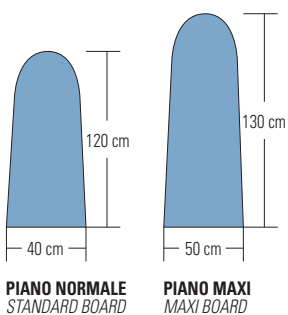

POSEIDONE - POSEIDONE SOFFIANTE

TAVOLO DA STIRO ASPIRANTE + SOFFIANTE REGOLABILE IN ALTEZZA CON PISTONE SOFT

VACUUM AND BLOWING
IRONING BOARD
ADJUSTABLE IN HEIGHT
WITH SOFT SPRING

Caratteristiche Tecniche Technical Features

	POSEIDONE POSEIDONE	POSEIDONE SOFFIANTE POSEIDONE BLOWING
Altezza piano lavoro - Ironing board height	81-97 cm	81-97 cm
Potenza piano lavoro - Ironing board power	800 W	800 W
Potenza aspiratore - Vacuum motor power	0,5 HP	0,5 HP
Potenza soffiaggio - Blowing motor power	-	0,2 HP
Ingombro - Overall dimensions	61x140x93 H cm	61x140x93 H cm
Peso - Weight	70 kg	75 kg
Imballo - Packing	0,7 m ³	0,7 m ³
Voltaggio standard - Standard Voltage	230 V - 50 Hz	230 V - 50 Hz
Voltaggio a richiesta - Upon request	120 V - 60 Hz	120 V - 60 Hz