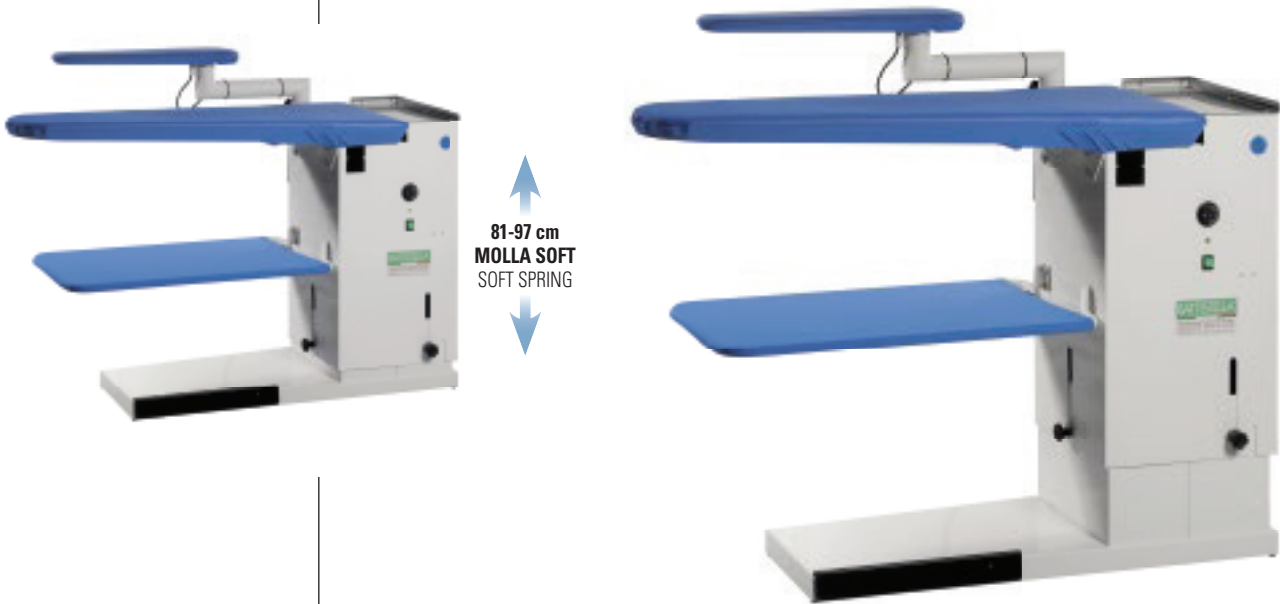

POSEIDONE - POSEIDONE SOFFIANTE

TAVOLO DA STIRO ASPIRANTE + SOFFIANTE REGOLABILE IN ALTEZZA CON PISTONE SOFT

VACUUM AND BLOWING
IRONING BOARD
ADJUSTABLE IN HEIGHT
WITH SOFT SPRING

Caratteristiche Tecniche Technical Features

	POSEIDONE POSEIDONE	POSEIDONE SOFFIANTE POSEIDONE BLOWING
Altezza piano lavoro - Ironing board height	81-97 cm	81-97 cm
Potenza piano lavoro - Ironing board power	800 W	800 W
Potenza aspiratore - Vacuum motor power	0,5 HP	0,5 HP
Potenza soffiaggio - Blowing motor power	-	0,2 HP
Ingombro - Overall dimensions	61x140x93 H cm	61x140x93 H cm
Peso - Weight	70 kg	75 kg
Imballo - Packing	0,7 m ³	0,7 m ³
Voltaggio standard - Standard Voltage	230 V - 50 Hz	230 V - 50 Hz
Voltaggio a richiesta - Upon request	120 V - 60 Hz	120 V - 60 Hz

Ferro da stiro - Iron

Reggifilo a bilanciere - Trolley cable support

Reggifilo a bilanciere con luce - Trolley cable support with light

Deviazione aria su braccio stiro (solo Poseidone) - Damper (only Poseidone)